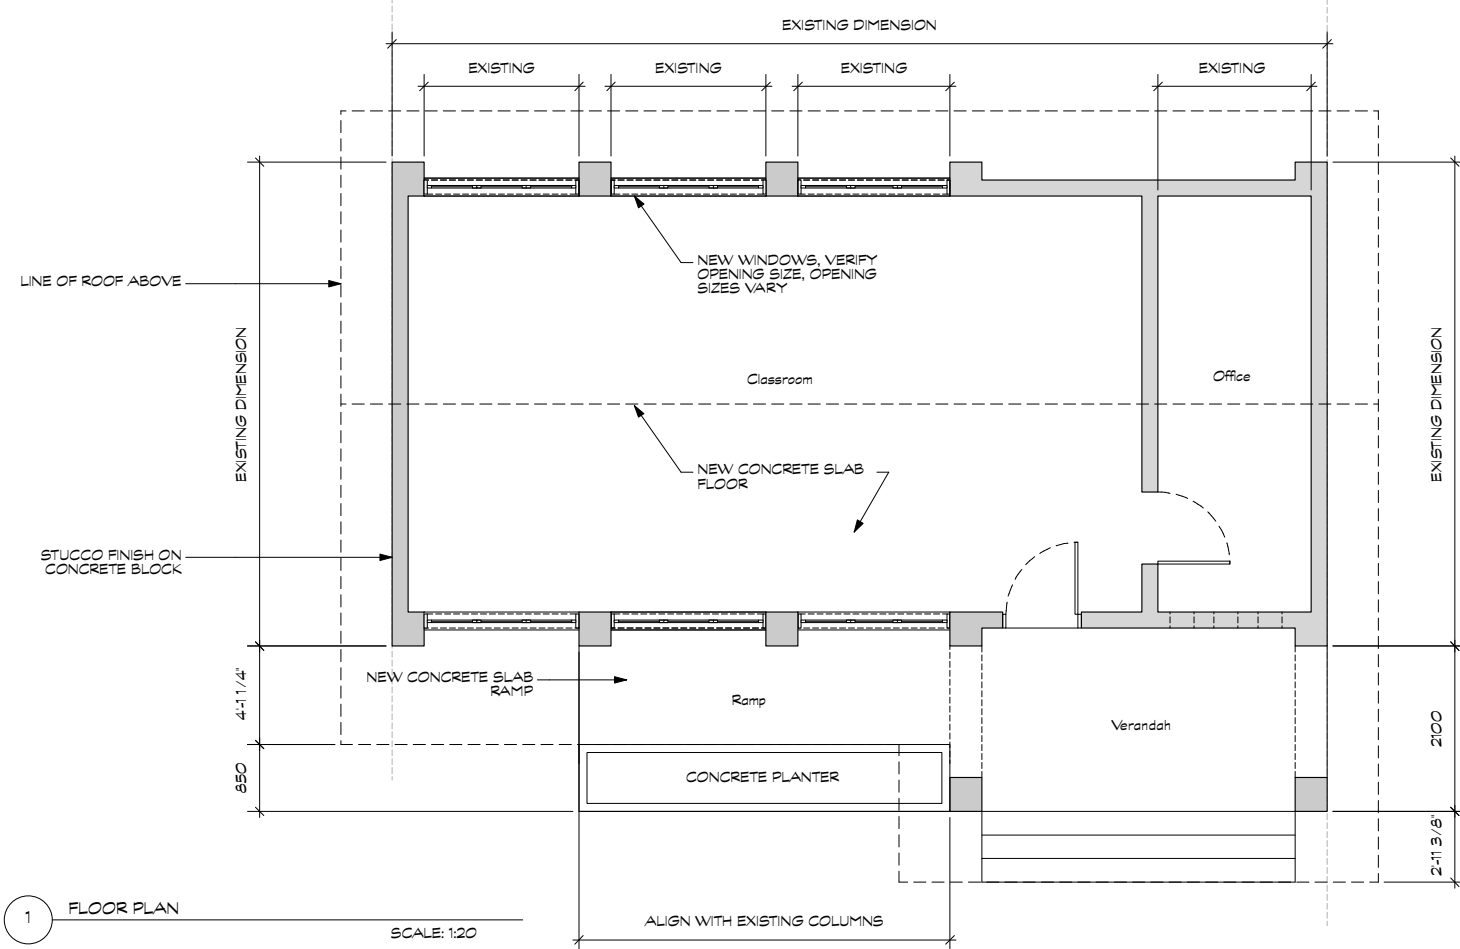

SCALE: 1:20

3 SIDE ELEVATION

SCALE: 1:20

1 FLOOR PLAN

SCALE: 1:20

4 REAR ELEVATION

SCALE: 1:20

NORTH

SCALE: 1:20

DATE: AUGUST 1, 2007

SITE PLAN

A1