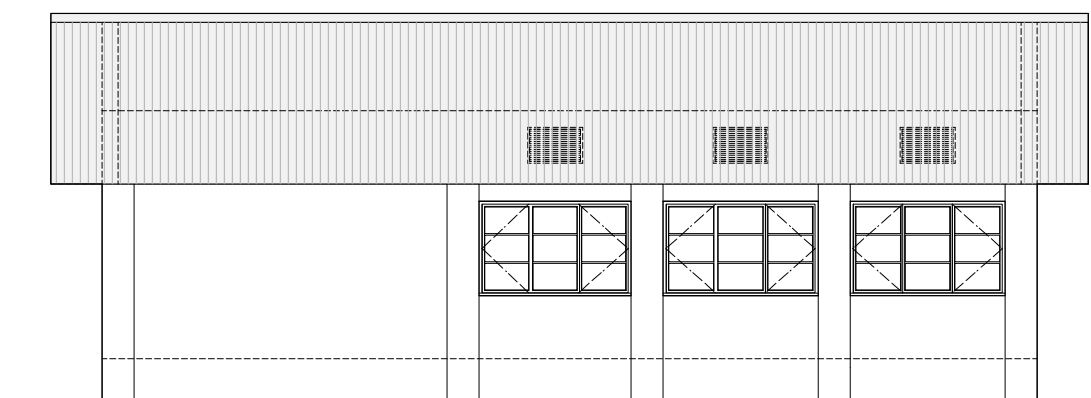

SCALE: 1:20

3 SIDE ELEVATION

SCALE: 1:20

1 FLOOR PLAN

SCALE: 1:20

4 REAR ELEVATION

SCALE: 1:20

NORTH

SCALE: 1:20

DATE: AUGUST 1, 2007

SITE PLAN

A1